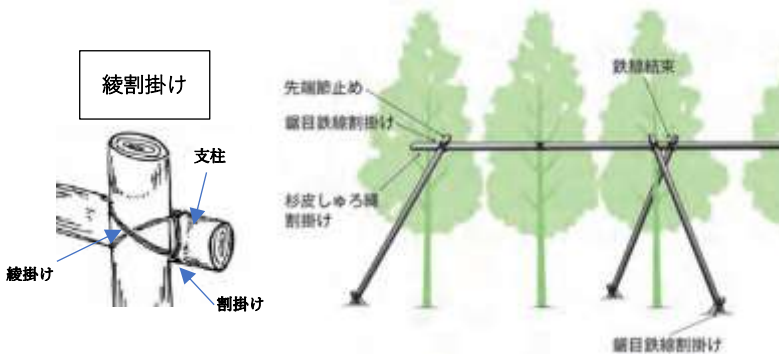

キンモクセイ 金木犀

夏が終わり少し涼くなって来た頃に花を咲かせます。花は橙色でとても小さく、甘く芳醇な香りを放ちます。「春の沈丁花(ジンチョウゲ)」「夏のクチナシ」に並ぶ「秋の金木犀」として、三大香木の一つとされています。

季節の花⑩KINMOKUSEI

(株)中曽根造園 社外報

支柱や添え柱は樹木が活着するまでの期間、生長の補助や悪天候による倒傾木等へ対応するために設置します。樹木の大きさ・形状・環境により様々な支柱があります。

□ 布掛け支柱

樹木を列植する際に用いる支柱です。

真竹を用います。

竹同士の結束は針金で綾割掛けにします。

支柱のはなし

④支柱の種類

10月14日 スポーツの日

10月 2024