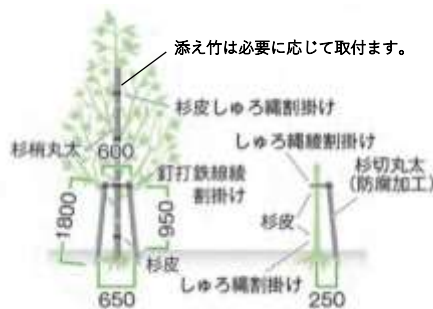

コムラサキシキブ 小紫式部

株立ち状に成長し、細い枝が弓状に枝垂れます。自然の趣(おもむき)をいかした野性味のあるお庭によく合います。

芳香のある淡紫色の小さな花が6月から8月に咲き、秋9月になると紫色の実がなります。

季節の花⑨

KOMURASAKISHIKIBU

(株)中曽根造園 社外報

支柱や添え柱は樹木が活着するまでの期間、生長の補助や悪天候による倒傾木等へ対応するために設置します。樹木の大きさ・形状・環境により様々な支柱があります。

□ 二脚鳥居支柱

二脚鳥居支柱は、街路樹などでよく見かける支柱です。

- ①最初に2本の丸太を地面に打ち込みます。
- ②2本の丸太に平行に丸太を釘打ち鉄線綾割掛けで結束し鳥居型をつくります。
- ③平衡の丸太の手前に樹木の幹が来るようにシュロ縄綾割掛けで結束します。

支柱のはなし

③支柱の種類

9月16日 敬老の日
9月22日 秋分の日

9月

2024